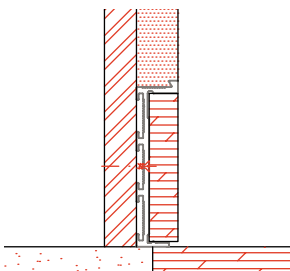

XINNIX®

Universeel geïntegreerde plint

ALUMINIUM PLINT XP50[®] GESCHIKT VOOR NEGATIEVE EN VLAKWANDIGE UITVOERING:

Eén basis voor verschillende uitvoeringen

Negatieve montage -9 mm
- XP50

Vlakwandige met deksel
- XP50 + XP50-Cover

Vlakwandig met deksel en RVS
afdekplaat
- XP50 + XP50-Cover + XP50-RVS

Vlakwandig met plint uit steen
- XP50 + plint uit steen
(niet inbegrepen)

Vlakwandig met plint uit HPL
- XP50 + plint uit HPL
(niet inbegrepen)

MUURAFWERKING:

Geschikt voor iedere wandtype:

- Bepleistering
- Gipsplaat afwerking

KARAKTERISTIEKEN:

- Profielen bruut, geanodiseerd mat natuur of voorzien van witte primerlaag
- Mogelijkheid om een RVS afdekplaat te kleven op het dekselprofiel
- Nodige koppel-, eind- en aansluitstukjes leverbaar
- Gemakkelijke distributie door zijn verpakking :
L = 2000 en 3000 mm
- Mechanisch te bevestigen of onzichtbaar te kleven in de wandconstructie
- Prachtige tijdloze afwerking
- Minimalistische afmetingen : Hoogte 50mm - Diepte 13mm