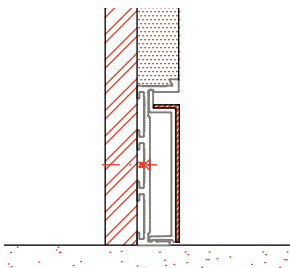

XINNIX®

Universeel geïntegreerde plint

ALUMINIUM PLINT XP50[®] GESCHIKT VOOR NEGATIEVE EN VLAKWANDIGE UITVOERING:

Eén basis voor verschillende uitvoeringen

Negatieve montage -9 mm
- XP50

Vlakwandige met deksel
- XP50 + XP50-Cover

Vlakwandig met deksel en RVS
afdekplaat
- XP50 + XP50-Cover + XP50-RVS

Vlakwandig met plint uit steen
- XP50 + plint uit steen
(niet inbegrepen)

Vlakwandig met plint uit HPL
- XP50 + plint uit HPL
(niet inbegrepen)

MUURAFWERKING:

Geschikt voor iedere wandtype:

- Bepleistering
- Gipsplaat afwerking

KARAKTERISTIEKEN:

- Profielen bruut, geanodiseerd mat natuur of voorzien van witte primerlaag
- Mogelijkheid om een RVS afdekplaat te kleven op het dekselprofiel
- Nodige koppel-, eind- en aansluitstukjes leverbaar
- Gemakkelijke distributie door zijn verpakking :
L = 2000 en 3000 mm
- Mechanisch te bevestigen of onzichtbaar te kleven in de wandconstructie
- Prachtige tijdloze afwerking
- Minimalistische afmetingen : Hoogte 50mm - Diepte 13mm