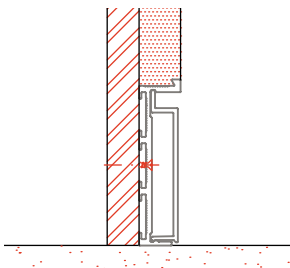

XINNIX®

Universeel geïntegreerde plint

ALUMINIUM PLINT XP50[®] GESCHIKT VOOR NEGATIEVE EN VLAKWANDIGE UITVOERING:

Eén basis voor verschillende uitvoeringen

Negatieve montage -9 mm
- XP50

Vlakwandige met deksel
- XP50 + XP50-Cover

Vlakwandig met deksel en RVS
afdekplaat
- XP50 + XP50-Cover + XP50-RVS

Vlakwandig met plint uit steen
- XP50 + plint uit steen
(niet inbegrepen)

Vlakwandig met plint uit HPL
- XP50 + plint uit HPL
(niet inbegrepen)

MUURAFWERKING:

Geschikt voor iedere wandtype:

- Bepleistering
- Gipsplaat afwerking

KARAKTERISTIEKEN:

- Profielen bruut, geanodiseerd mat natuur of voorzien van witte primerlaag
- Mogelijkheid om een RVS afdekplaat te kleven op het dekselprofiel
- Nodige koppel-, eind- en aansluitstukjes leverbaar
- Gemakkelijke distributie door zijn verpakking :
L = 2000 en 3000 mm
- Mechanisch te bevestigen of onzichtbaar te kleven in de wandconstructie
- Prachtige tijdloze afwerking
- Minimalistische afmetingen : Hoogte 50mm - Diepte 13mm