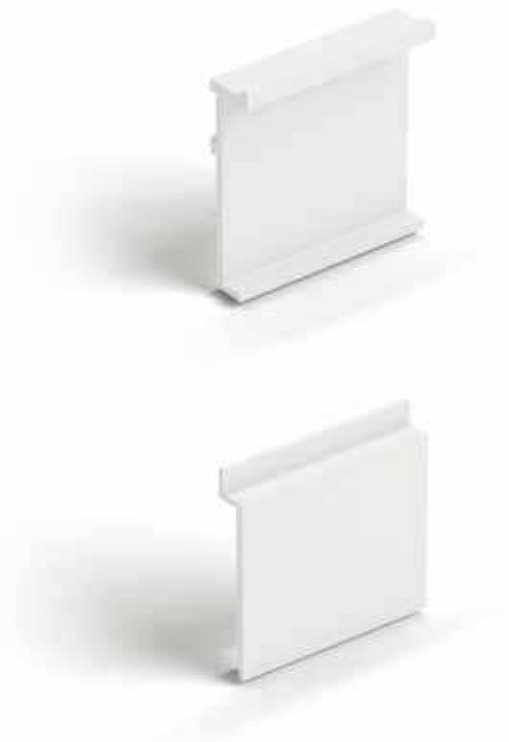

XINNIX®

Universeel geïntegreerde plint

ALUMINIUM PLINT XP50[®] GESCHIKT VOOR NEGATIEVE EN VLAKWANDIGE UITVOERING:

Eén basis voor verschillende uitvoeringen

Negatieve montage -9 mm
- XP50

Vlakwandige met deksel
- XP50 + XP50-Cover

Vlakwandig met deksel en RVS
afdekplaat
- XP50 + XP50-Cover + XP50-RVS

Vlakwandig met plint uit steen
- XP50 + plint uit steen
(niet inbegrepen)

Vlakwandig met plint uit HPL
- XP50 + plint uit HPL
(niet inbegrepen)

MUURAFWERKING:

Geschikt voor iedere wandtype:

- Bepleistering
- Gipsplaat afwerking

KARAKTERISTIEKEN:

- Profielen bruut, geanodiseerd mat natuur of voorzien van witte primerlaag
- Mogelijkheid om een RVS afdekplaat te kleven op het dekselprofiel
- Nodige koppel-, eind- en aansluitstukjes leverbaar
- Gemakkelijke distributie door zijn verpakking :
L = 2000 en 3000 mm
- Mechanisch te bevestigen of onzichtbaar te kleven in de wandconstructie
- Prachtige tijdloze afwerking
- Minimalistische afmetingen : Hoogte 50mm - Diepte 13mm