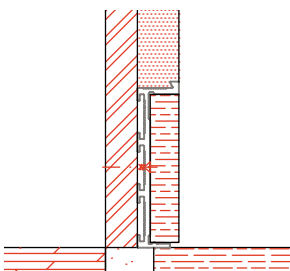

XINNIX®

Universeel geïntegreerde plint

ALUMINIUM PLINT XP50[®] GESCHIKT VOOR NEGATIEVE EN VLAKWANDIGE UITVOERING:

Eén basis voor verschillende uitvoeringen

Negatieve montage -9 mm
- XP50

Vlakwandige met deksel
- XP50 + XP50-Cover

Vlakwandig met deksel en RVS
afdekplaat
- XP50 + XP50-Cover + XP50-RVS

Vlakwandig met plint uit steen
- XP50 + plint uit steen
(niet inbegrepen)

Vlakwandig met plint uit HPL
- XP50 + plint uit HPL
(niet inbegrepen)

MUURAFWERKING:

Geschikt voor iedere wandtype:

- Bepleistering
- Gipsplaat afwerking

KARAKTERISTIEKEN:

- Profielen bruut, geanodiseerd mat natuur of voorzien van witte primerlaag
- Mogelijkheid om een RVS afdekplaat te kleven op het dekselprofiel
- Nodige koppel-, eind- en aansluitstukjes leverbaar
- Gemakkelijke distributie door zijn verpakking :
L = 2000 en 3000 mm
- Mechanisch te bevestigen of onzichtbaar te kleven in de wandconstructie
- Prachtige tijdloze afwerking
- Minimalistische afmetingen : Hoogte 50mm - Diepte 13mm