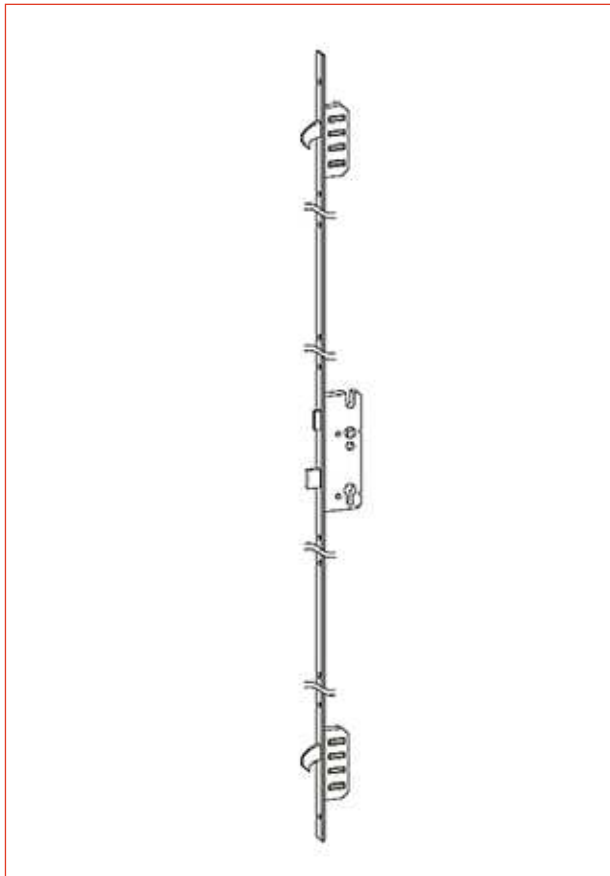

# SLOTEN VOOR SCHUIFDEUREN

X3100

X3300

X 3105

stelsel	deurmaat	breedte & hoogte
X3100	E =50 mm	ø 50 x 48 mm
X3300	E =50 mm	ø 85 x 85 mm
X 3105	-	ø 180 x 90 mm

# TOEGANGSCONTROLE

XA-SEC-LOCK

ELEKTRONISCH SLOT

XA ITS 96N/L  
XA ITS 96N/R

X1  
X2