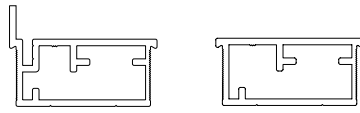

X40-KTU X45-KTU

MAKKELIJK DISTRIBUTIE SYSTEEM
1 BOX SYSTEEM

GEBRUIK

-  **X40-KTU** {
 - Systeem met afkortbare staanders <2410 mm
 - Systeem met afkortbaar kopstuk <1030 mm

-  **X45-KTU** {
 - Systeem met afkortbare staanders <3010 mm
 - Systeem met afkortbaar kopstuk <1030 mm

DEURBESLAG

	Xinnix X4030
X...-KTU	3 : Hp = 2110 - 2410 mm
	4 : Hp = 2410 - 2710 mm
	5 : Hp = 2410 - 3010 mm

Magnetisch BB-slot

Standaard dichting

TECHNISCHE INFO

deur dikte	Xinnix systeem	duwend	trekkend	minimum muurdikte	maximum hoogte	→
40 mm	X40-KTU	ok	ok	70 mm	2410 mm	C
44-45 mm	X45-KTU	ok	ok	75 mm	3010 mm	C