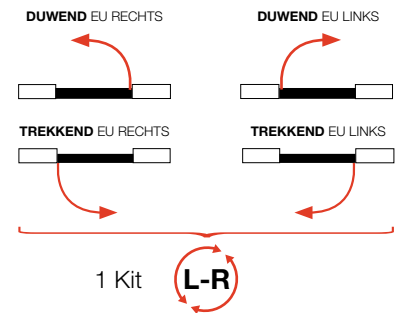

X40-KTU X45-KTU

MAKKELIJK DISTRIBUTIE SYSTEEM
1 BOX SYSTEEM

GEBRUIK

-  **X40-KTU** {
 - Systeem met afkortbare staanders <2410 mm
 - Systeem met afkortbaar kopstuk <1030 mm

-  **X45-KTU** {
 - Systeem met afkortbare staanders <3010 mm
 - Systeem met afkortbaar kopstuk <1030 mm

DEURBESLAG

	Xinnix X4030
X...-KTU	3 : Hp = 2110 - 2410 mm
	4 : Hp = 2410 - 2710 mm
	5 : Hp = 2410 - 3010 mm

Magnetisch BB-slot

Standaard dichting

TECHNISCHE INFO

deur dikte	Xinnix systeem	duwend	trekkend	minimum muurdikte	maximum hoogte	→
40 mm	X40-KTU	ok	ok	70 mm	2410 mm	C
44-45 mm	X45-KTU	ok	ok	75 mm	3010 mm	C