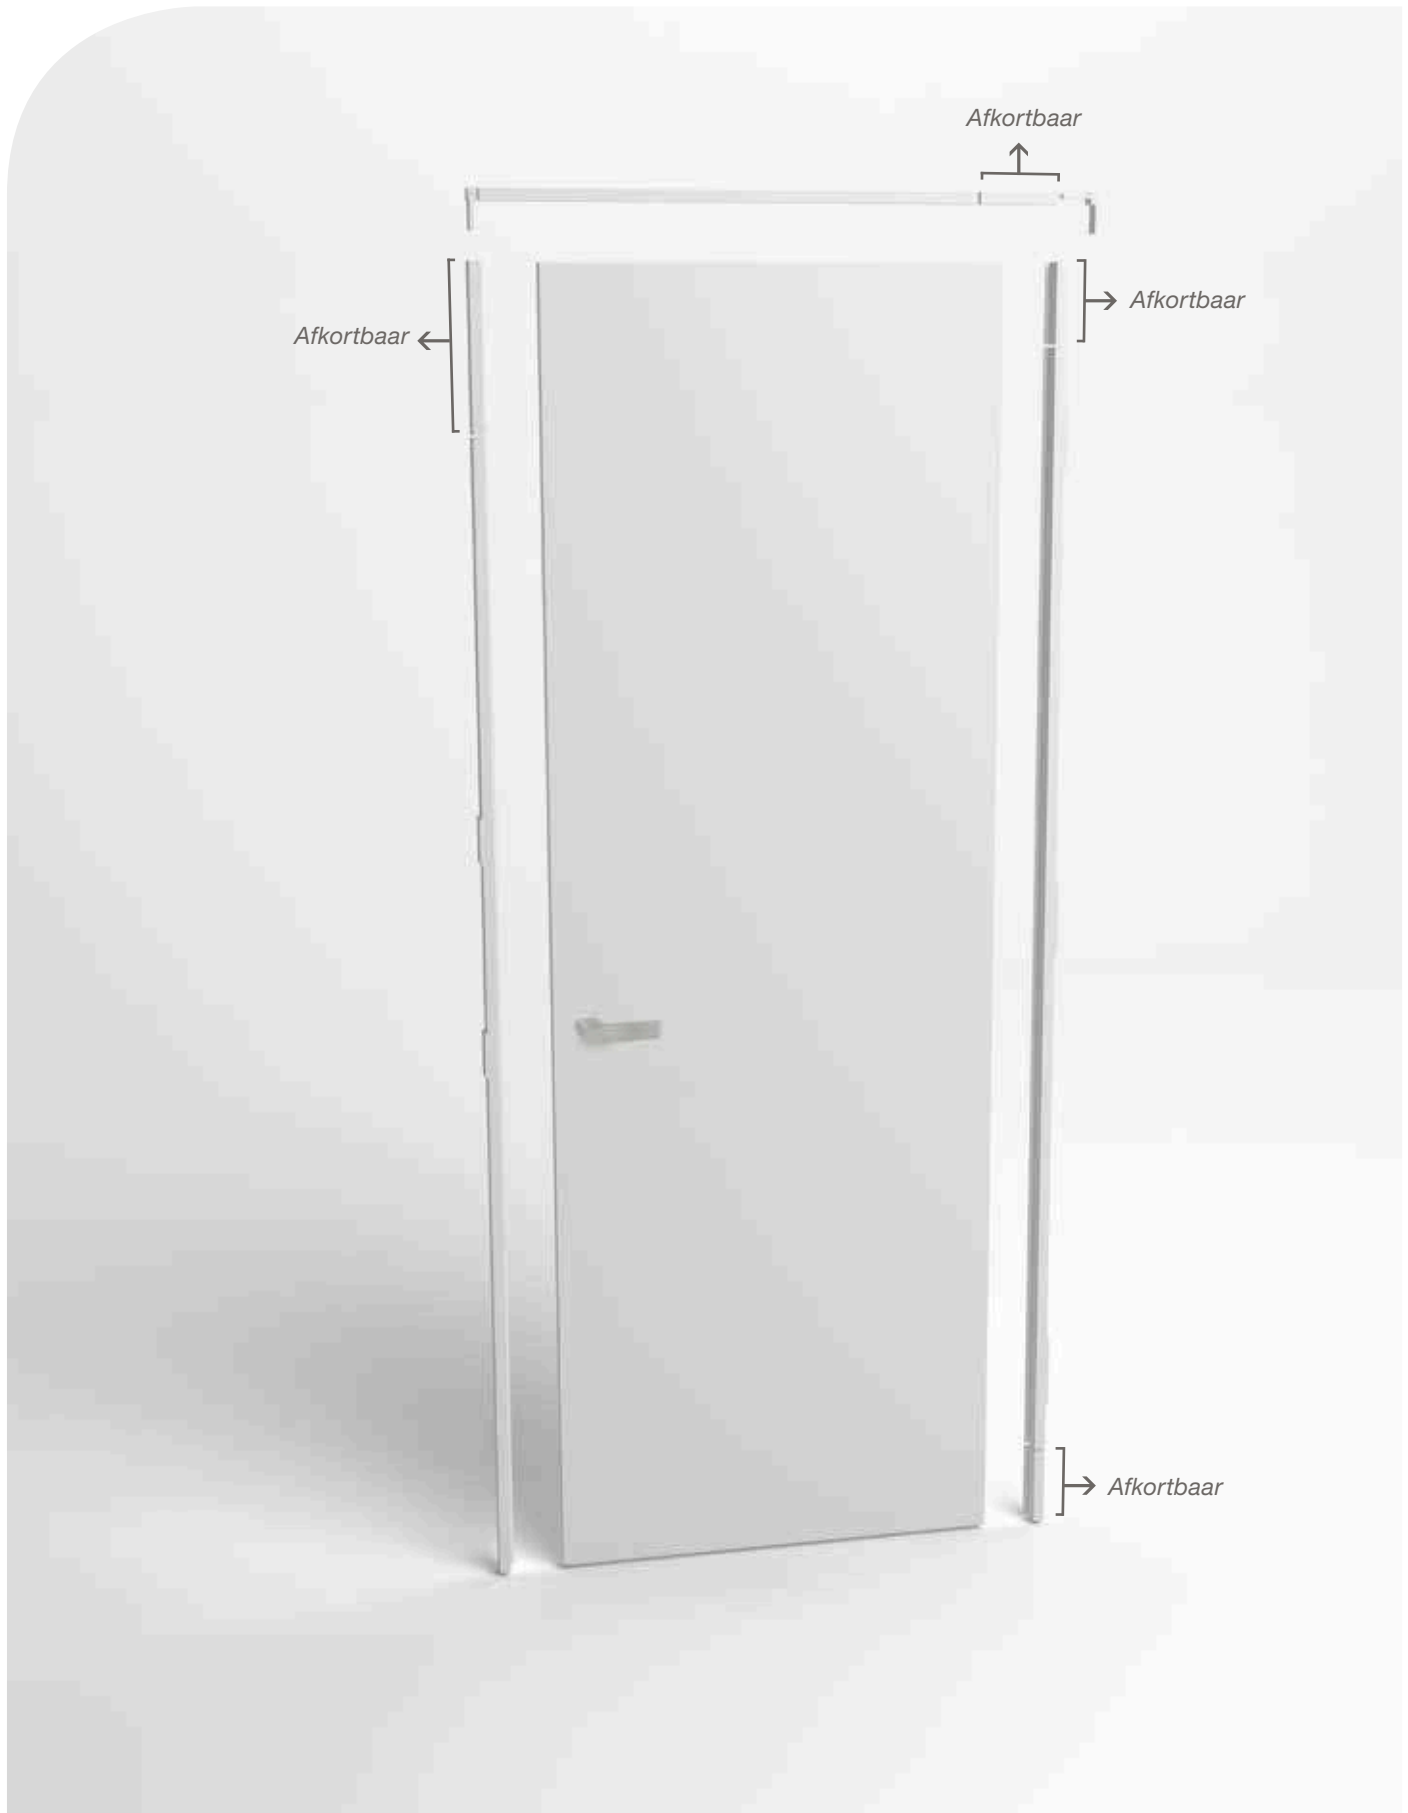

X40-KTU X45-KTU

MAKKELIJK DISTRIBUTIE SYSTEEM
1 BOX SYSTEEM

GEBRUIK

-  **X40-KTU** {
 - Systeem met afkortbare staanders <2410 mm
 - Systeem met afkortbaar kopstuk <1030 mm

-  **X45-KTU** {
 - Systeem met afkortbare staanders <3010 mm
 - Systeem met afkortbaar kopstuk <1030 mm

DEURBESLAG

	Xinnix X4030
X...-KTU	3 : Hp = 2110 - 2410 mm
	4 : Hp = 2410 - 2710 mm
	5 : Hp = 2410 - 3010 mm

Magnetisch BB-slot

Standaard dichting

TECHNISCHE INFO

deur dikte	Xinnix systeem	duwend	trekkend	minimum muurdikte	maximum hoogte	→
40 mm	X40-KTU	ok	ok	70 mm	2410 mm	C
44-45 mm	X45-KTU	ok	ok	75 mm	3010 mm	C