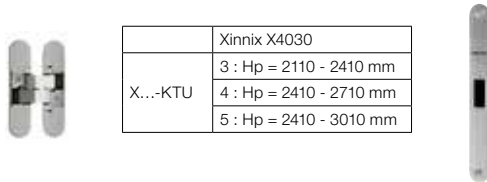

X40-KTU X45-KTU

MAKKELIJK DISTRIBUTIE SYSTEEM
1 BOX SYSTEEM

GEBRUIK

-  **X40-KTU** {
 - Systeem met afkortbare staanders <2410 mm
 - Systeem met afkortbaar kopstuk <1030 mm

-  **X45-KTU** {
 - Systeem met afkortbare staanders <3010 mm
 - Systeem met afkortbaar kopstuk <1030 mm

DEURBESLAG

	Xinnix X4030
X...-KTU	3 : Hp = 2110 - 2410 mm
	4 : Hp = 2410 - 2710 mm
	5 : Hp = 2410 - 3010 mm

Magnetisch BB-slot

Standaard dichting

TECHNISCHE INFO

deur dikte	Xinnix systeem	duwend	trekkend	minimum muurdikte	maximum hoogte	→
40 mm	X40-KTU	ok	ok	70 mm	2410 mm	C
44-45 mm	X45-KTU	ok	ok	75 mm	3010 mm	C