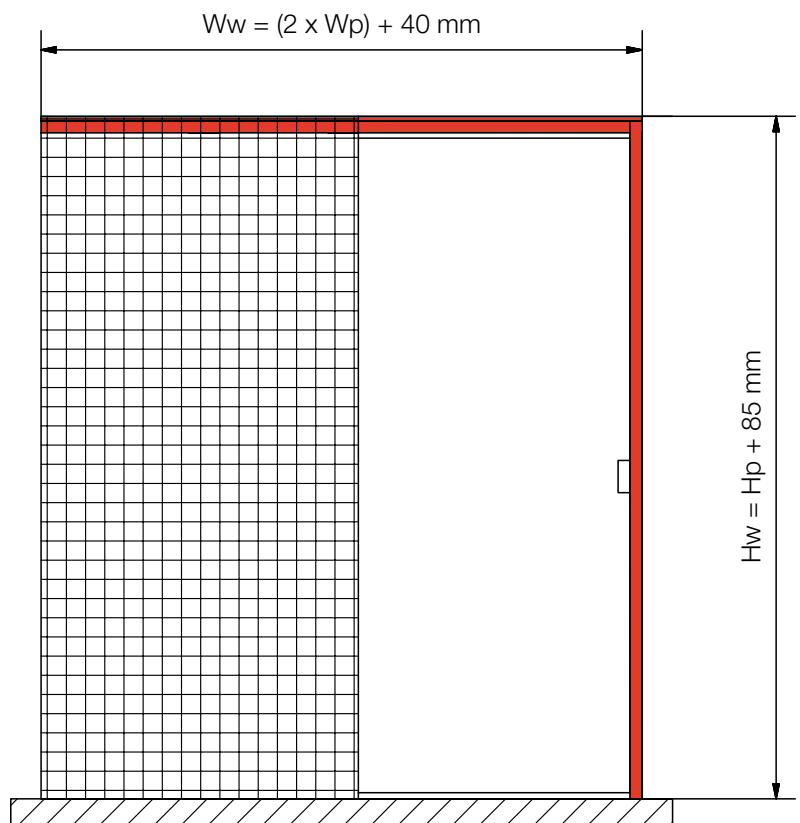

GEBRUIK

ENKELE DEUR
GLAS / HOUT

DUBBELE DEUR
GLAS / HOUT

DEURBESLAG:

OF

TECHNISCHE INFO

Doorgang breedte	600 - 700 - 800 - 900 - 1000 - 1100 - 1200 mm
Doorgang hoogte	2000 - 2100 mm maatwerk: 2110 - 2700 mm
minimum muurdikte: 105 mm	
Deurdikte	GLAS: 8 - 10 - 12 mm HOUT: 25 - 60 mm

AFWERKING

TE VERMELDEN

XINNIX

PURE

MUURAFWERKING

- Bepleistering

TOEBEHOREN (ZIE PAG. 85-87)