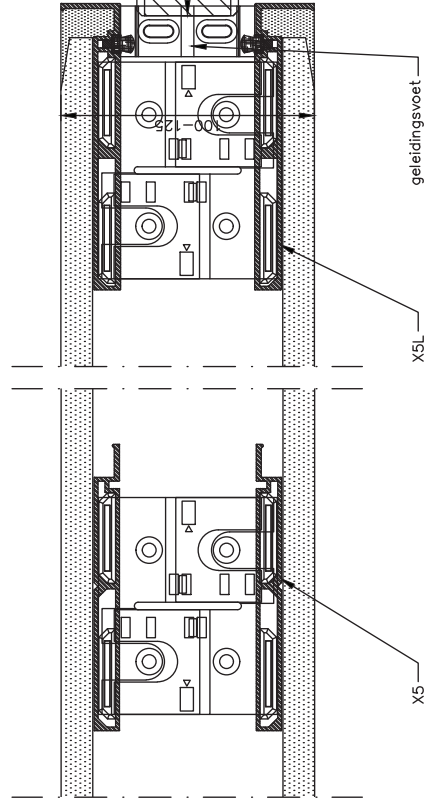

Voorraanzicht

Montage instructies

Verticale doorsnede

Horizontale doorsnede

Xinnix X5 - Pure

Werf - Chentier

Datum Date	29/06/11	Blaad Feuille	2
Getekend door Destinee par		Plan nr.	
School Echelle	1:2_1:20	Norm	Deslier