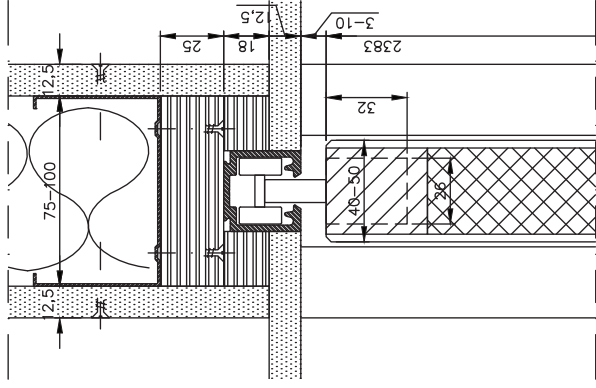

Voorraanzicht

Montage instructies

Verticale doorsnede

Horizontale doorsnede

Xinnix X5 - Pure

Werf - Chentier

Datum Date	29/06/11	Blaad Feuille	2
Getekend door Destinee par		Plan nr.	
School Echelle	1:2_1:20	Norm	Deslier