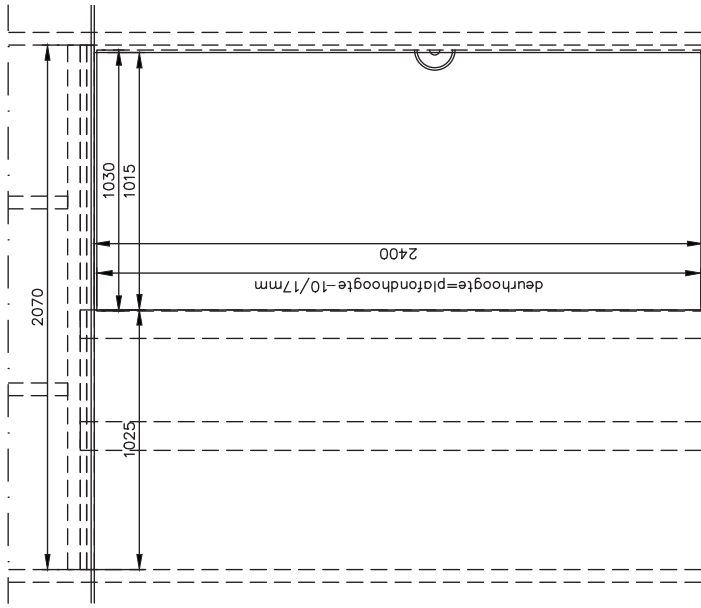

Voorraanzicht

Montage instructies

Verticale doorsnede

Horizontale doorsnede

Xinnix X5 - Pure

Werf - Chentier

Datum Date	29/06/11	Blaad Feuille	2
Getekend door Destinee par		Plan nr.	
School Echelle	1:2_1:20	Norm	Deslier