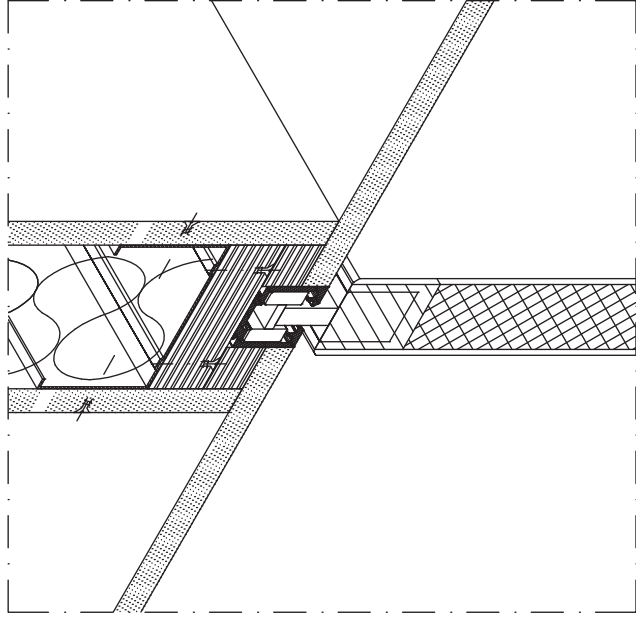

Voorraanzicht

Montage instructies

Verticale doorsnede

Horizontale doorsnede

Xinnix X5 - Pure

Werf - Chentier

Datum Date	29/06/11	Blaad Feuille	2
Getekend door Destinee par		Plan nr.	
School Echelle	1:2_1:20	Norm	Deslier