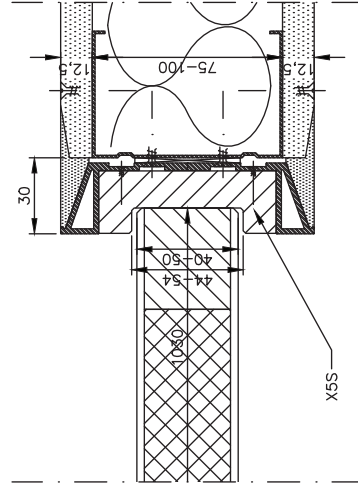

Voorraanzicht

Montage instructies

Verticale doorsnede

Horizontale doorsnede

Xinnix X5 - Pure

Werf - Chentier

Datum Date	29/06/11	Blaad Feuille	2
Getekend door Destinee par		Plan nr.	
School Echelle	1:2_1:20	Norm	Deslier