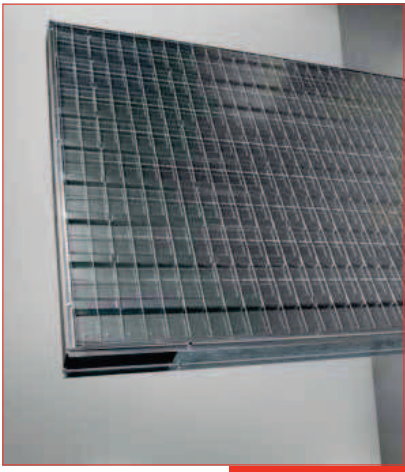

WANDAFWERKING

- plafonnage
- GEbruik**
- portes à mesures standards
 - portes sur mesure <2700 mm
 - portes à serrure
 - portes à serrure NOHA

SLIDE

XINIX SELECTION

X0040

USEFUL

XINIX
DOOR SYSTEMS
Hawa

Hawa-Junior 80/GP