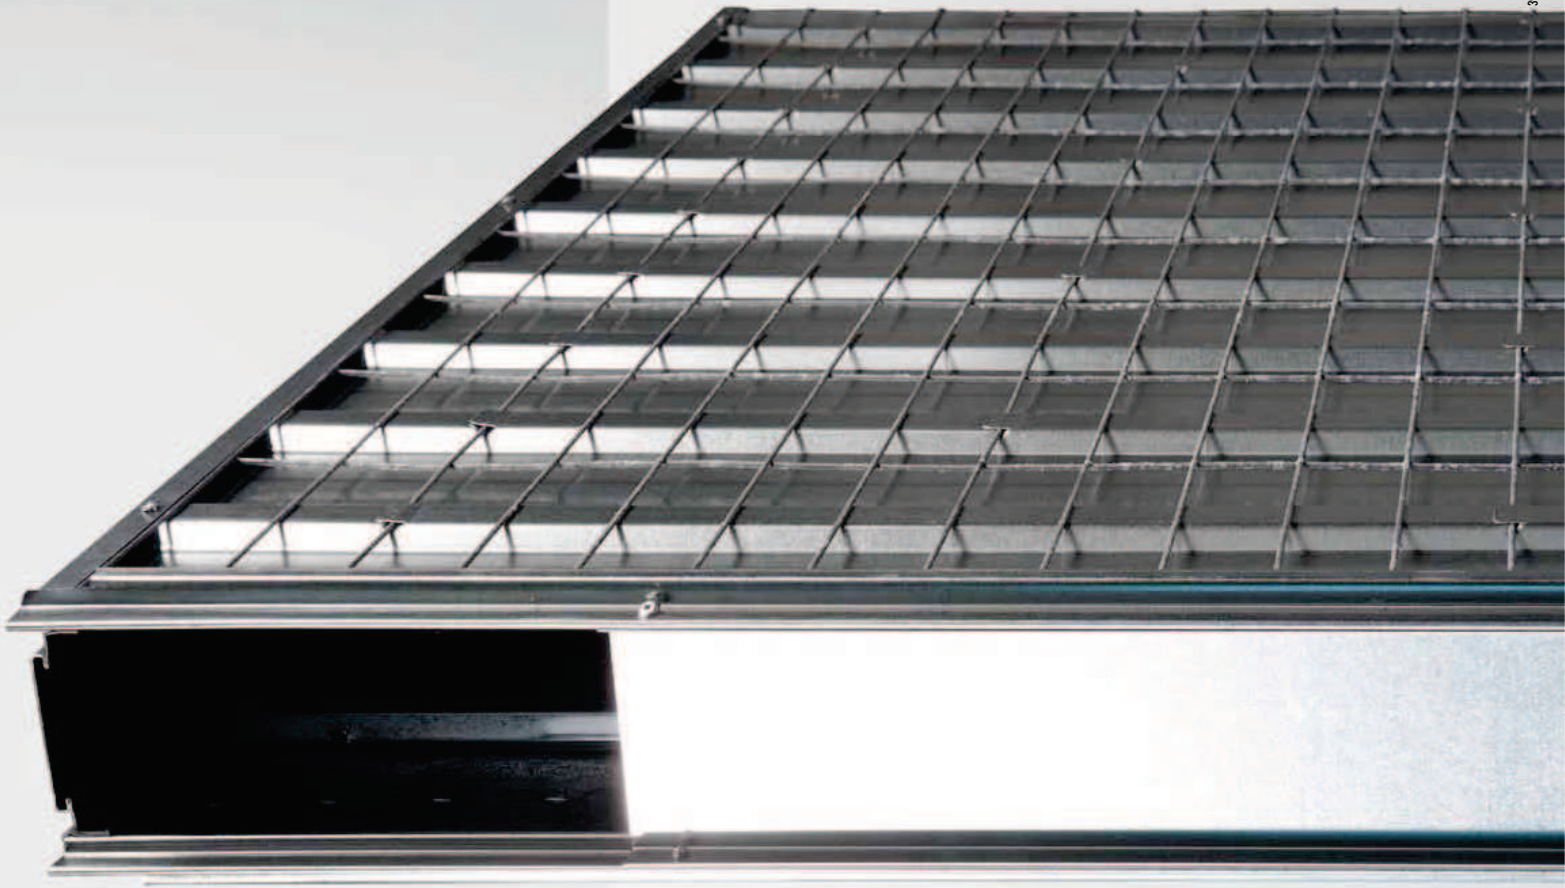

WANDAFWERKING

- plafonnage
- GEbruik**
- portes à mesures standards
 - portes sur mesure <2700 mm
 - portes à serrure
 - portes à serrure NOHA

SLIDE

XINIX SELECTION

X0040

USEFUL

XINIX
DOOR SYSTEMS
Hawa

Hawa-Junior 80/GP