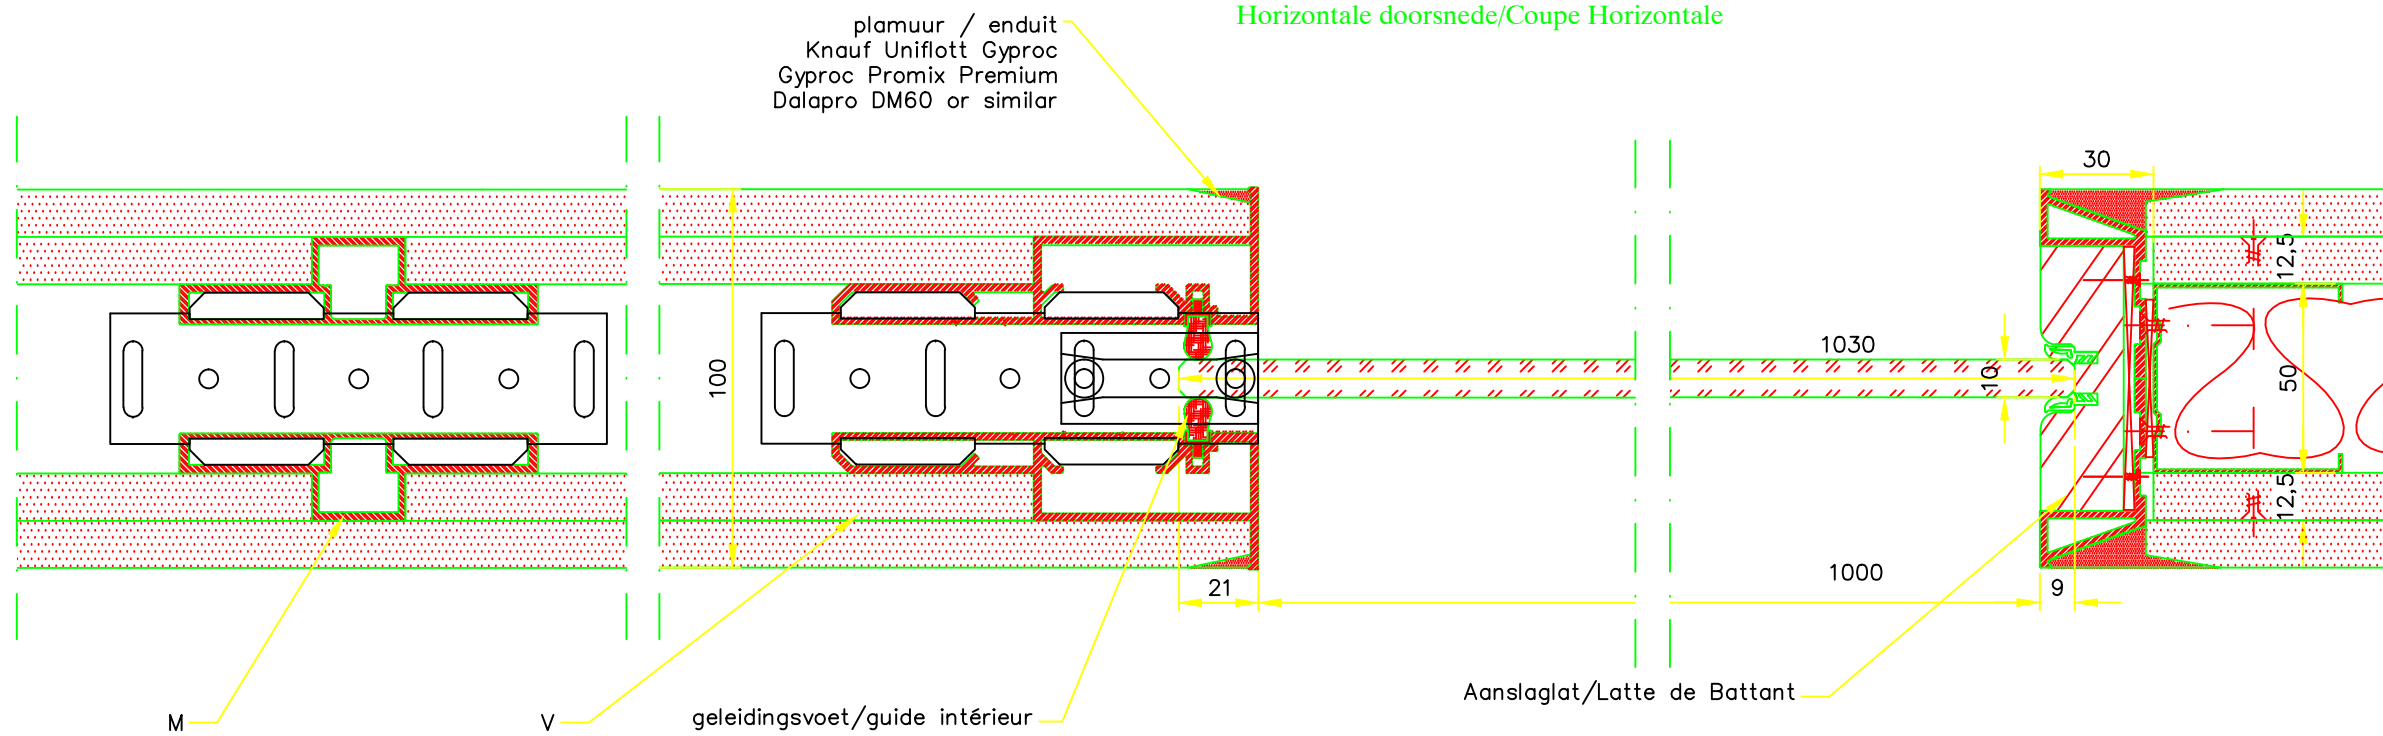

Vooraanzicht/Vue frontal

Verticale doorsnede/Coupe Verticale

Horizontale doorsnede/Coupe Horizontale

Xinnix X5D - Xinnix
Dubbele beplating/Doubles gyproc
Glazen deur 10mm/Porte en verre 10mm

| | | | | |
|----------------|--|------------------------------|----------|-----------------|
| | Werf - Chantier | Datum Date | 19/09/13 | Blad Feuille |
| | | Getekend door Dessine par | | Plan nr. |
| | | Schaal Echelle | 1:2_1:20 | Dossier |
| Titel Titre | XINNIX_SELECTION_X5D_GLAZEN_DEUR_10M AFWERKING_XINNIX_DUBBELE_BEPLATING | | Norm | |
| Index | B | DATUMB | C | DATUMC |
| | D | DATUMD | E | DATUME |
| | F | DATUMF | | |