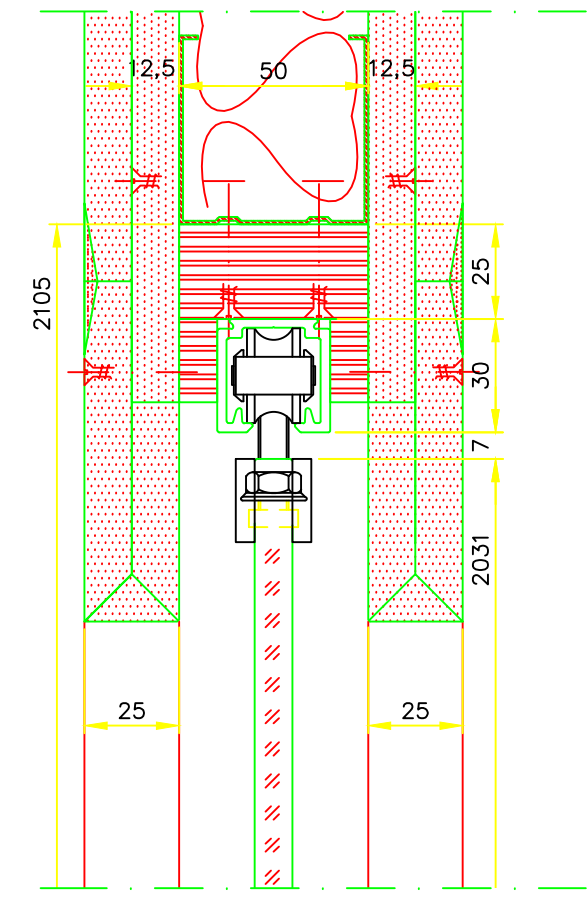

Vooraanzicht/Vue frontal

Verticale doorsnede/Coupe Verticale

Horizontale doorsnede/Coupe Horizontale

Xinnix X5D - Xinnix
Dubbele beplating/Doubles gyproc
Glazen deur 10mm/Porte en verre 10mm

| | | | | |
|----------------|--|------------------------------|----------|-----------------|
| | Werf - Chantier | Datum Date | 19/09/13 | Blad Feuille |
| | | Getekend door Dessine par | | Plan nr. |
| | | Schaal Echelle | 1:2_1:20 | Dossier |
| Titel Titre | XINNIX_SELECTION_X5D_GLAZEN_DEUR_10M AFWERKING_XINNIX_DUBBELE_BEPLATING | | Norm | |
| Index | B | DATUMB | C | DATUMC |
| | D | DATUMD | E | DATUME |
| | F | DATUMF | | |