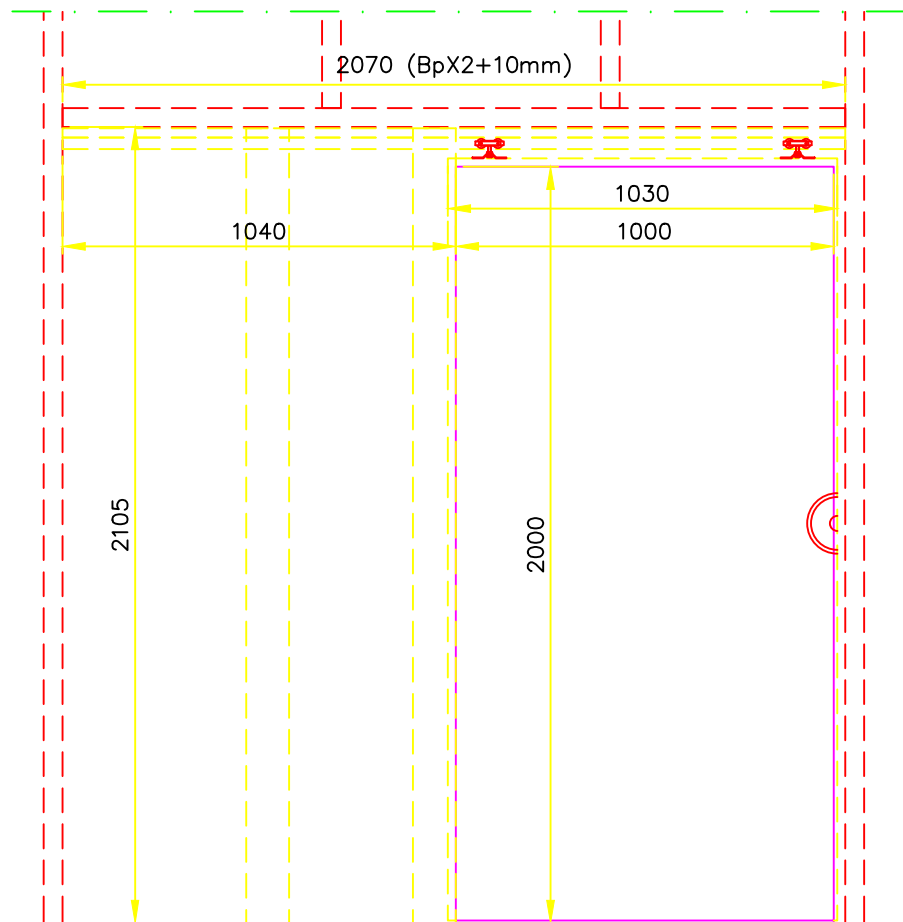

Vooraanzicht/Vue frontal

Verticale doorsnede/Coupe Verticale

Horizontale doorsnede/Coupe Horizontale

Xinnix X5D - Xinnix
Dubbele beplating/Doubles gyproc
Glazen deur 10mm/Porte en verre 10mm

| | | | | |
|----------------|--|------------------------------|----------|-----------------|
| | Werf - Chantier | Datum Date | 19/09/13 | Blad Feuille |
| | | Getekend door Dessine par | | Plan nr. |
| | | Schaal Echelle | 1:2_1:20 | Dossier |
| Titel Titre | XINNIX_SELECTION_X5D_GLAZEN_DEUR_10M AFWERKING_XINNIX_DUBBELE_BEPLATING | | Norm | |
| Index | B | DATUMB | C | DATUMC |
| | D | DATUMD | E | DATUME |
| | F | DATUMF | | |