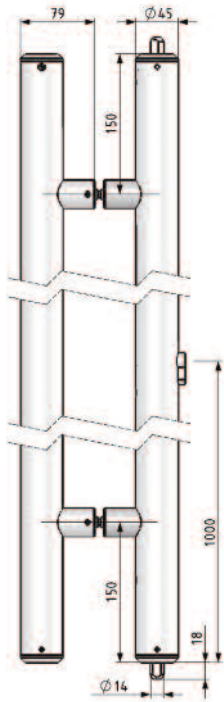

Paire de poignées inox brossé Ø 20 mm entraxe 540 mm, longueur totale 700 mm
Pair of stainless steel handles Ø 20 mm, centre distance 540 mm, total length 700 mm

AMT201200.15

Paire de poignées inox brossé Ø 20 mm entraxe 1040 mm, longueur totale 1200 mm
Pair of stainless steel handles Ø 20 mm, centre distance 1040 mm, total length 1200 mm

AMT300500.15

Paire de poignées inox brossé Ø 30 mm entraxe 300 mm, longueur totale 500 mm
Pair of stainless steel handles Ø 30 mm, centre distance 300 mm, total length 500 mm

C600PG22

C600PG30

C601PG22

C601PG30

Références / References

Poignées Ø 45 mm, avec serrure 2 points d'un côté, hauteur maxi : 2200 mm
Handle 45 Ø mm with 2 point lock on one side, height max : 2200 mm

Poignées Ø 45 mm, avec serrure 2 points d'un côté, hauteur entre 2200 mm et 3000 mm maxi
Handle 45 Ø mm with 2 point lock on one side, height max between 2200 mm and 3000 mm

Poignées Ø 45 mm, hauteur maxi : 2200 mm
Handle 45 Ø mm height max 2200 mm

Poignées Ø 45 mm, hauteur entre 2200 mm et 3000 mm maxi
Handle 45 Ø mm, height max between 2200 mm and 3000 mm

Inox Brossé
Brushed stainless steel