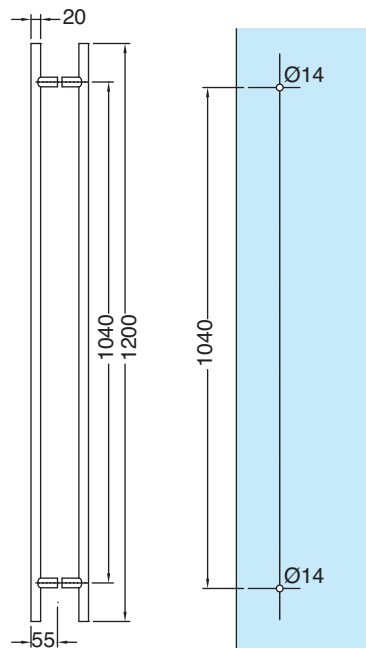

LES + PRODUITS

The + product

Design

Grande qualité
de finitions

Elegant design

High quality finishes

AMT200300.15

Paire de poignées inox brossé Ø 20 mm entraxe 200 mm, longueur totale 300 mm
Pair of stainless steel handles Ø 20 mm, centre distance 200 mm, total length 300 mm

AMT200500.15

Paire de poignées inox brossé Ø 20 mm entraxe 340 mm, longueur totale 500 mm
Pair of stainless steel handles Ø 20 mm, centre distance 340 mm, total length 500 mm

AMT200700.15

Boutons et
poignées
de porte
*Door knobs
and handles*

Paire de poignées inox brossé Ø 20 mm entraxe 540 mm, longueur totale 700 mm
Pair of stainless steel handles Ø 20 mm, centre distance 540 mm, total length 700 mm

AMT201200.15

Paire de poignées inox brossé Ø 20 mm entraxe 1040 mm, longueur totale 1200 mm
Pair of stainless steel handles Ø 20 mm, centre distance 1040 mm, total length 1200 mm

Références / References

Poignées Ø 45 mm, avec serrure 2 points d'un côté, hauteur maxi : 2200 mm
Handle 45 Ø mm with 2 point lock on one side, height max : 2200 mm

Poignées Ø 45 mm, avec serrure 2 points d'un côté, hauteur entre 2200 mm et 3000 mm maxi
Handle 45 Ø mm with 2 point lock on one side, height max between 2200 mm and 3000 mm