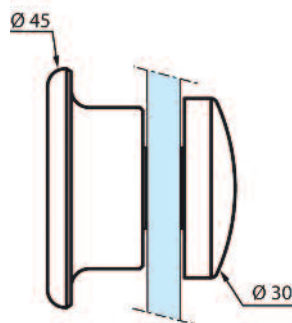

Boutons et poignées de porte
Door knobs and handles

3259.**.0