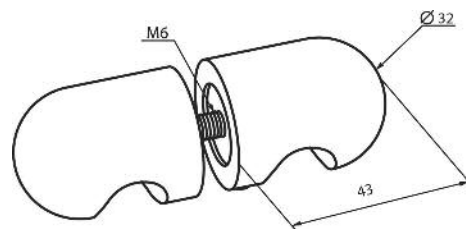

Références / References

Chromé brillant
Bright chromium

Chromé mat
Matt chromium

Paire de poignées aileron PAREO
Pair of handles PAREO

2927.30.0

2927.31.0

3066.**.0