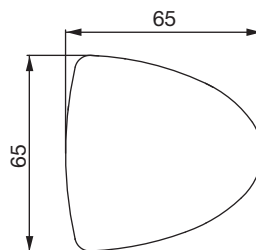

Boutons et poignées de porte
Door knobs and handles

2927.**.0