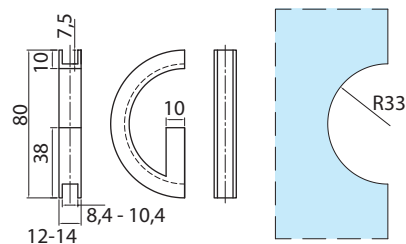

Références / References

8-10-12

42

Anneau de tirage pour coulissant
Ring pull for sliding doors

Chromé brillant
Bright chromium

Chromé mat
Matt chromium

SL27.30

SL27.31

AMGMODEL/**.15