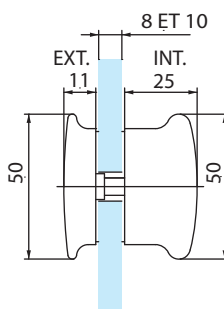

Chromé brillant
Bright chromium

Chromé mat
Matt chromium

2827.30.0

2827.31.0

Références / References

Bouton double extra plat Ø 50 mm ELOA
Pair of knob 50 mm Ø ELOA