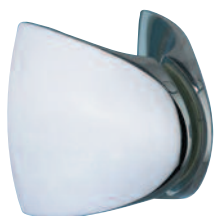

Boutons et poignées de porte
Door knobs and handles

2927.**.0