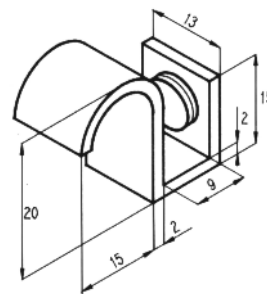

Chromé brillant
Bright chromium

Chromé mat
Matt chromium

Bouton double carré 30 x 30 mm
Pair of square knob 30 x 30 mm

3666.30.0

3666.31.0

Boutons et poignées de porte
Door knobs and handles

5630.**.7

Références / References