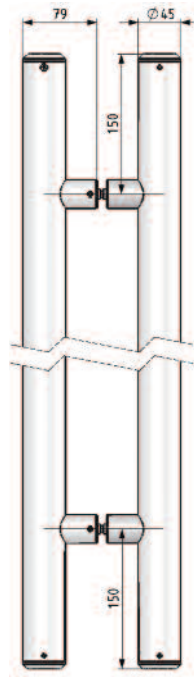

Paire de poignées inox brossé Ø 20 mm entraxe 540 mm, longueur totale 700 mm
Pair of stainless steel handles Ø 20 mm, centre distance 540 mm, total length 700 mm

AMT201200.15

Paire de poignées inox brossé Ø 20 mm entraxe 1040 mm, longueur totale 1200 mm
Pair of stainless steel handles Ø 20 mm, centre distance 1040 mm, total length 1200 mm

AMT300500.15

Paire de poignées inox brossé Ø 30 mm entraxe 300 mm, longueur totale 500 mm
Pair of stainless steel handles Ø 30 mm, centre distance 300 mm, total length 500 mm

C600PG22

C600PG30

C601PG22

C601PG30

Références / References

Poignées Ø 45 mm, avec serrure 2 points d'un côté, hauteur maxi : 2200 mm
Handle 45 Ø mm with 2 point lock on one side, height max : 2200 mm

Poignées Ø 45 mm, avec serrure 2 points d'un côté, hauteur entre 2200 mm et 3000 mm maxi
Handle 45 Ø mm with 2 point lock on one side, height max between 2200 mm and 3000 mm

Poignées Ø 45 mm, hauteur maxi : 2200 mm
Handle 45 Ø mm height max 2200 mm

Poignées Ø 45 mm, hauteur entre 2200 mm et 3000 mm maxi
Handle 45 Ø mm, height max between 2200 mm and 3000 mm

Inox Brossé
Brushed stainless steel