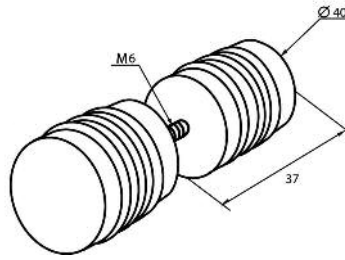

Paire de poignées inox brossé Ø 20 mm entraxe 540 mm, longueur totale 700 mm
Pair of stainless steel handles Ø 20 mm, centre distance 540 mm, total length 700 mm

AMT201200.15

Paire de poignées inox brossé Ø 20 mm entraxe 1040 mm, longueur totale 1200 mm
Pair of stainless steel handles Ø 20 mm, centre distance 1040 mm, total length 1200 mm

3266.05.0 3266.30.0 3266.31.0 3266.35.0 3266.51.0

3267.**.0

Références / References

Bouton double bombé Ø 40 mm
Pair of knobs 40 mm Ø

3267.05.0 3267.30.0 3267.31.0 3267.35.0 3267.51.0

3290.**.0

Boutons et poignées de porte
Door knobs and handles