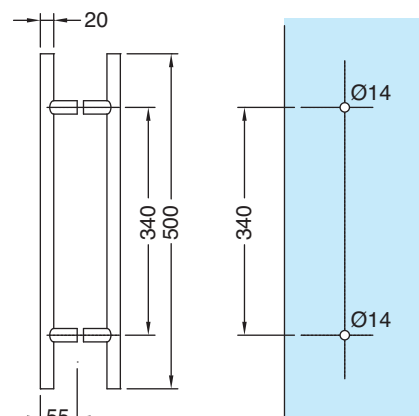

LES + PRODUITS

The + product

Design

Grande qualité
de finitions

Elegant design

High quality finishes

AMT200300.15

Paire de poignées inox brossé Ø 20 mm entraxe 200 mm, longueur totale 300 mm
Pair of stainless steel handles Ø 20 mm, centre distance 200 mm, total length 300 mm

AMT200500.15

Paire de poignées inox brossé Ø 20 mm entraxe 340 mm, longueur totale 500 mm
Pair of stainless steel handles Ø 20 mm, centre distance 340 mm, total length 500 mm

AMT200700.15

Boutons et
poignées
de porte
*Door knobs
and handles*

Paire de poignées inox brossé Ø 20 mm entraxe 540 mm, longueur totale 700 mm
Pair of stainless steel handles Ø 20 mm, centre distance 540 mm, total length 700 mm

AMT201200.15

Paire de poignées inox brossé Ø 20 mm entraxe 1040 mm, longueur totale 1200 mm
Pair of stainless steel handles Ø 20 mm, centre distance 1040 mm, total length 1200 mm

AMT300500.15

Paire de poignées inox brossé Ø 30 mm entraxe 300 mm, longueur totale 500 mm
Pair of stainless steel handles Ø 30 mm, centre distance 300 mm, total length 500 mm

C600PG22

C600PG30

C601PG22

C601PG30