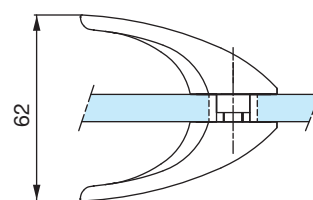

Boutons et poignées de porte
Door knobs and handles

2927.**.0