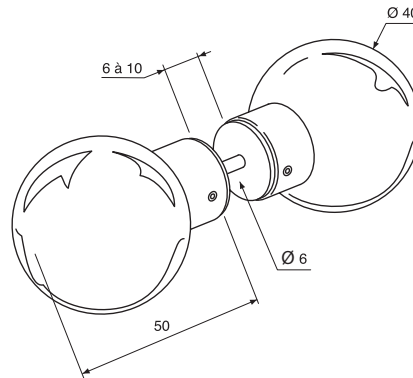

3252.66.0

Références / References

Bouton double boule cristal Ø 40 mm
Pair of spherical crystal knob 40 mm Ø

Boutons et poignées de porte
Door knobs and handles

Boutons et poignées de porte
Door knobs and handles