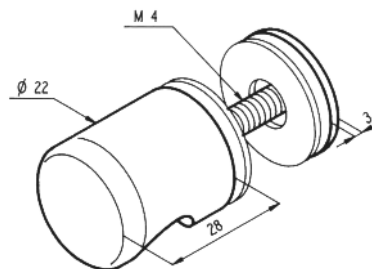

Références / References

Chromé brillant
Bright chromium

Chromé mat
Matt chromium

Effet inox
Stainless steel effect

Bouton double bombé Ø 32 mm
Pair of knobs 32 mm Ø

3066.30.0

3066.31.0

3066.35.0

3249.**.0