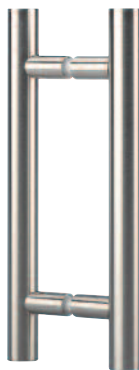

LES + PRODUITS

The + product

Design

Grande qualité
de finitions

Elegant design

High quality finishes

AMT200300.15

Paire de poignées inox brossé Ø 20 mm entraxe 200 mm, longueur totale 300 mm
Pair of stainless steel handles Ø 20 mm, centre distance 200 mm, total length 300 mm

AMT200500.15

Paire de poignées inox brossé Ø 20 mm entraxe 340 mm, longueur totale 500 mm
Pair of stainless steel handles Ø 20 mm, centre distance 340 mm, total length 500 mm

AMT200700.15

Boutons et
poignées
de porte
*Door knobs
and handles*

Paire de poignées inox brossé Ø 20 mm entraxe 540 mm, longueur totale 700 mm
Pair of stainless steel handles Ø 20 mm, centre distance 540 mm, total length 700 mm

AMT201200.15

Paire de poignées inox brossé Ø 20 mm entraxe 1040 mm, longueur totale 1200 mm
Pair of stainless steel handles Ø 20 mm, centre distance 1040 mm, total length 1200 mm

Boutons et
poignées
de porte
*Door knobs
and handles*

AMT300300.15

Paire de poignées inox brossé Ø 30 mm entraxe 200 mm, longueur totale 300 mm
Pair of stainless steel handles Ø 30 mm, centre distance 200 mm, total length 300 mm