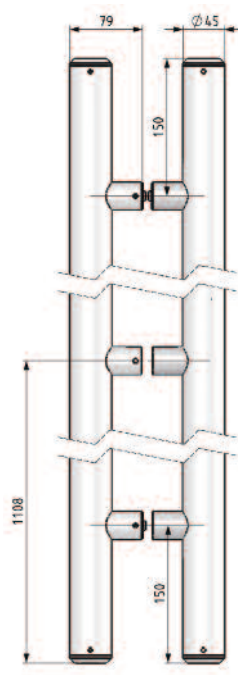

Paire de poignées inox brossé Ø 20 mm entraxe 540 mm, longueur totale 700 mm
Pair of stainless steel handles Ø 20 mm, centre distance 540 mm, total length 700 mm

AMT201200.15

Paire de poignées inox brossé Ø 20 mm entraxe 1040 mm, longueur totale 1200 mm
Pair of stainless steel handles Ø 20 mm, centre distance 1040 mm, total length 1200 mm

AMT300500.15

Paire de poignées inox brossé Ø 30 mm entraxe 300 mm, longueur totale 500 mm
Pair of stainless steel handles Ø 30 mm, centre distance 300 mm, total length 500 mm

C600PG22

C600PG30

C601PG22

C601PG30

Références / References

Poignées Ø 45 mm, avec serrure 2 points d'un côté, hauteur maxi : 2200 mm
Handle 45 Ø mm with 2 point lock on one side, height max : 2200 mm

Poignées Ø 45 mm, avec serrure 2 points d'un côté, hauteur entre 2200 mm et 3000 mm maxi
Handle 45 Ø mm with 2 point lock on one side, height max between 2200 mm and 3000 mm

Poignées Ø 45 mm, hauteur maxi : 2200 mm
Handle 45 Ø mm height max 2200 mm

Poignées Ø 45 mm, hauteur entre 2200 mm et 3000 mm maxi
Handle 45 Ø mm, height max between 2200 mm and 3000 mm

Inox Brossé
Brushed stainless steel