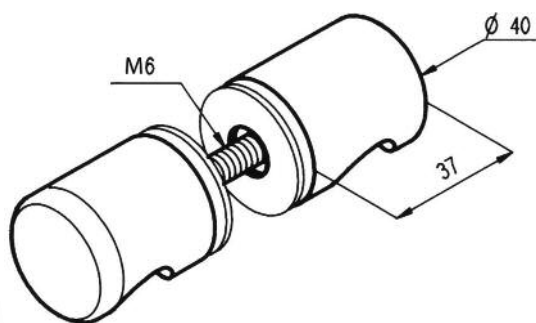

Boutons et poignées de porte
Door knobs and handles

3259.**.0

Références / References

Bouton simple bombé Ø 45 mm
45 mm Ø single knob

3259.30.0   3259.31.0   3259.35.0   3259.51.0

3266.**.0

Références / References

Bouton double épaulé Ø 40 mm
Pair of knobs 40 mm Ø

3266.05.0   3266.30.0   3266.31.0   3266.35.0   3266.51.0

3267.**.0

Références / References

Bouton double bombé Ø 40 mm
Pair of knobs 40 mm Ø

3267.05.0   3267.30.0   3267.31.0   3267.35.0   3267.51.0