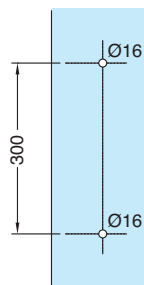

Aluminium anodisé Argent satiné
Satin anodised alu. silver

1654.10.0

Références / References

Paire de poignées aileron entraxe 300 mm, lg 400 mm
Pair of flat handles centre distance 300 mm, length 400 mm

- Pose verticale ou horizontale
- Livré avec accessoires de pose pour porte en verre ou aluminium
- Vertical or horizontal fixing
- Supplied with accessories for fixing on glass or aluminium doors

2827.**.0