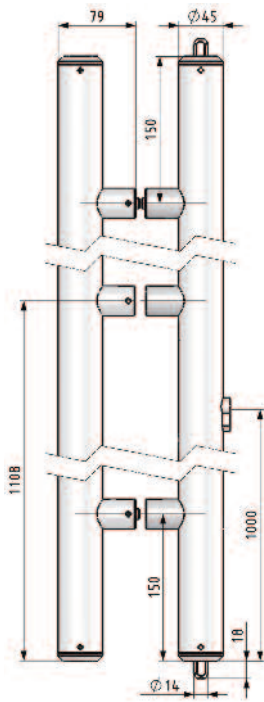

Paire de poignées inox brossé Ø 20 mm entraxe 540 mm, longueur totale 700 mm
Pair of stainless steel handles Ø 20 mm, centre distance 540 mm, total length 700 mm

AMT201200.15

Paire de poignées inox brossé Ø 20 mm entraxe 1040 mm, longueur totale 1200 mm
Pair of stainless steel handles Ø 20 mm, centre distance 1040 mm, total length 1200 mm

AMT300500.15

Paire de poignées inox brossé Ø 30 mm entraxe 300 mm, longueur totale 500 mm
Pair of stainless steel handles Ø 30 mm, centre distance 300 mm, total length 500 mm

C600PG22

C600PG30

C601PG22

C601PG30

Références / References

Poignées Ø 45 mm, avec serrure 2 points d'un côté, hauteur maxi : 2200 mm
Handle 45 Ø mm with 2 point lock on one side, height max : 2200 mm

Poignées Ø 45 mm, avec serrure 2 points d'un côté, hauteur entre 2200 mm et 3000 mm maxi
Handle 45 Ø mm with 2 point lock on one side, height max between 2200 mm and 3000 mm

Poignées Ø 45 mm, hauteur maxi : 2200 mm
Handle 45 Ø mm height max 2200 mm

Poignées Ø 45 mm, hauteur entre 2200 mm et 3000 mm maxi
Handle 45 Ø mm, height max between 2200 mm and 3000 mm

Inox Brossé
Brushed stainless steel