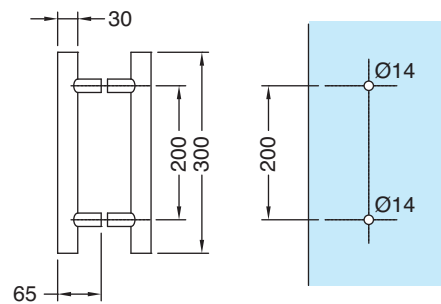

AMT200500.15

Paire de poignées inox brossé Ø 20 mm entraxe 340 mm, longueur totale 500 mm
Pair of stainless steel handles Ø 20 mm, centre distance 340 mm, total length 500 mm

AMT200700.15

Boutons et
poignées
de porte
*Door knobs
and handles*

Paire de poignées inox brossé Ø 20 mm entraxe 540 mm, longueur totale 700 mm
Pair of stainless steel handles Ø 20 mm, centre distance 540 mm, total length 700 mm

AMT201200.15

Paire de poignées inox brossé Ø 20 mm entraxe 1040 mm, longueur totale 1200 mm
Pair of stainless steel handles Ø 20 mm, centre distance 1040 mm, total length 1200 mm

Boutons et
poignées
de porte
*Door knobs
and handles*

AMT300300.15

Paire de poignées inox brossé Ø 30 mm entraxe 200 mm, longueur totale 300 mm
Pair of stainless steel handles Ø 30 mm, centre distance 200 mm, total length 300 mm

AMT300500.15

Paire de poignées inox brossé Ø 30 mm entraxe 300 mm, longueur totale 500 mm
Pair of stainless steel handles Ø 30 mm, centre distance 300 mm, total length 500 mm

C600PG22

C600PG30

C601PG22

C601PG30