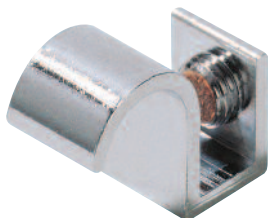

Chromé brillant
Bright chromium

Chromé mat
Matt chromium

Bouton double carré 30 x 30 mm
Pair of square knob 30 x 30 mm

3666.30.0

3666.31.0

Boutons et poignées de porte
Door knobs and handles

5630.**.7

Références / References

5 Pinces à tirette
5 pull catch

Chromé brillant
Bright chromium

Chromé mat
Matt chromium

5630.30.7

5630.31.7

5631.99.2

5 aimants et rondelles pour tirette 5630.**.7
5 magnet and washer for pull catch clip series 5630.**.7