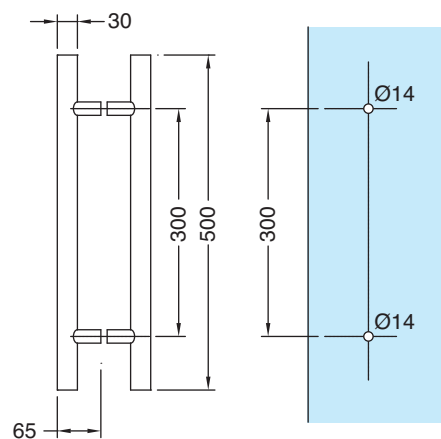

Paire de poignées inox brossé Ø 20 mm entraxe 540 mm, longueur totale 700 mm
Pair of stainless steel handles Ø 20 mm, centre distance 540 mm, total length 700 mm

AMT201200.15

Paire de poignées inox brossé Ø 20 mm entraxe 1040 mm, longueur totale 1200 mm
Pair of stainless steel handles Ø 20 mm, centre distance 1040 mm, total length 1200 mm

Boutons et
poignées
de porte
*Door knobs
and handles*

AMT300300.15

Paire de poignées inox brossé Ø 30 mm entraxe 200 mm, longueur totale 300 mm
Pair of stainless steel handles Ø 30 mm, centre distance 200 mm, total length 300 mm

AMT300500.15

Paire de poignées inox brossé Ø 30 mm entraxe 300 mm, longueur totale 500 mm
Pair of stainless steel handles Ø 30 mm, centre distance 300 mm, total length 500 mm

C600PG22

C600PG30

C601PG22

C601PG30

Références / References

Poignées Ø 45 mm, avec serrure 2 points d'un côté, hauteur maxi : 2200 mm
Handle 45 Ø mm with 2 point lock on one side, height max : 2200 mm

Poignées Ø 45 mm, avec serrure 2 points d'un côté, hauteur entre 2200 mm et 3000 mm maxi
Handle 45 Ø mm with 2 point lock on one side, height max between 2200 mm and 3000 mm