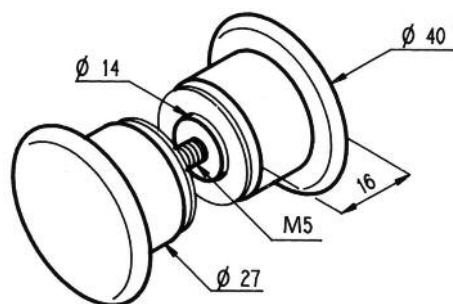

Paire de poignées inox brossé Ø 20 mm entraxe 540 mm, longueur totale 700 mm
Pair of stainless steel handles Ø 20 mm, centre distance 540 mm, total length 700 mm

AMT201200.15

Paire de poignées inox brossé Ø 20 mm entraxe 1040 mm, longueur totale 1200 mm
Pair of stainless steel handles Ø 20 mm, centre distance 1040 mm, total length 1200 mm

3259.**.0

Références / References

Bouton simple bombé Ø 45 mm
45 mm Ø single knob

3259.30.0 3259.31.0 3259.35.0 3259.51.0

3266.**.0

Références / References

Bouton double épaulé Ø 40 mm
Pair of knobs 40 mm Ø