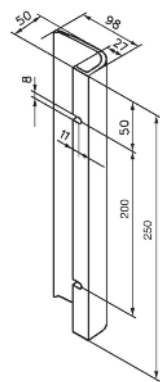

1653.**.0

Aluminium anodisé Argent satiné
Satin anodised alu. silver

1653.10.0

Références / References

Paire de poignées aileron entraxe 200 mm lg 250 mm
Pair of flat handles centre distance 200 mm, length 250 mm

- Pose verticale ou horizontale
- Livré avec accessoires de pose pour porte en verre ou aluminium
- Vertical or horizontal fixing
- Supplied with accessories for fixing on glass or aluminium doors

1654.**.0