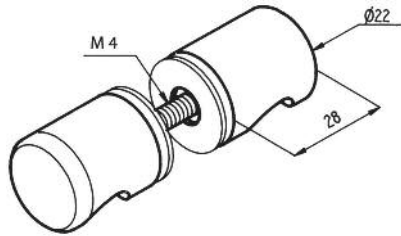

3250.**.0

Références / References

Bouton double bombé Ø 22 mm
Pair of knobs 22 mm Ø

Chromé brillant
Bright chromium

3250.30.0

Chromé mat
Matt chromium

3250.31.0

Effet inox
Stainless steel effect

3250.35.0

3251.**.0

Références / References

Bouton double bombé Ø 50 mm
Pair of knobs 50 mm Ø

Laiton poli PVD
Polished brass PVD

3251.05.0

Chromé brillant
Bright chromium

3251.30.0

Chromé mat
Matt chromium

3251.31.0

Effet inox
Stainless steel effect

3251.35.0

3252.66.0

Références / References

Bouton double boule cristal Ø 40 mm
Pair of spherical crystal knob 40 mm Ø

Boutons et poignées de porte
Door knobs and handles