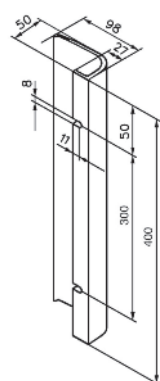

Paire de poignées inox brossé Ø 20 mm entraxe 540 mm, longueur totale 700 mm
Pair of stainless steel handles Ø 20 mm, centre distance 540 mm, total length 700 mm

AMT201200.15

Paire de poignées inox brossé Ø 20 mm entraxe 1040 mm, longueur totale 1200 mm
Pair of stainless steel handles Ø 20 mm, centre distance 1040 mm, total length 1200 mm

Références / References

Poignées Ø 45 mm, avec serrure 2 points d'un côté, hauteur maxi : 2200 mm
Handle 45 Ø mm with 2 point lock on one side, height max : 2200 mm

Poignées Ø 45 mm, avec serrure 2 points d'un côté, hauteur entre 2200 mm et 3000 mm maxi
Handle 45 Ø mm with 2 point lock on one side, height max between 2200 mm and 3000 mm

- Pose verticale ou horizontale
- Livré avec accessoires de pose pour porte en verre ou aluminium
- Vertical or horizontal fixing
- Supplied with accessories for fixing on glass or aluminium doors

1654.**.0