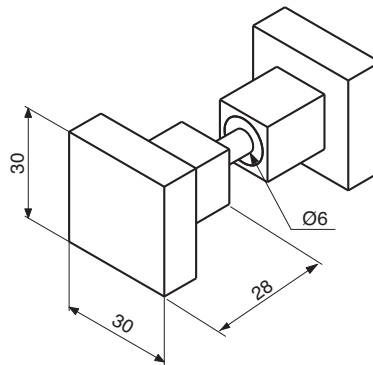

Références / References

Chromé brillant
Bright chromium

Chromé mat
Matt chromium

Bouton double bombé anti-dérapant Ø 40 mm
Pair of double anti-slip knobs 40 mm Ø

3290.30.0

3290.31.0

3666.**.0