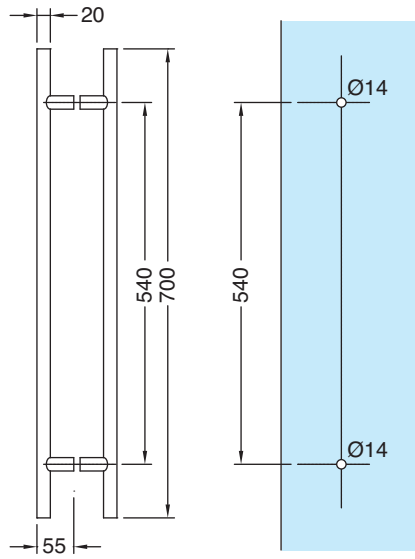

LES + PRODUITS

The + product

Design

Grande qualité
de finitions

Elegant design

High quality finishes

AMT200300.15

Paire de poignées inox brossé Ø 20 mm entraxe 200 mm, longueur totale 300 mm
Pair of stainless steel handles Ø 20 mm, centre distance 200 mm, total length 300 mm

AMT200500.15

Paire de poignées inox brossé Ø 20 mm entraxe 340 mm, longueur totale 500 mm
Pair of stainless steel handles Ø 20 mm, centre distance 340 mm, total length 500 mm

AMT200700.15

Boutons et
poignées
de porte
*Door knobs
and handles*

Paire de poignées inox brossé Ø 20 mm entraxe 540 mm, longueur totale 700 mm
Pair of stainless steel handles Ø 20 mm, centre distance 540 mm, total length 700 mm

AMT201200.15

Paire de poignées inox brossé Ø 20 mm entraxe 1040 mm, longueur totale 1200 mm
Pair of stainless steel handles Ø 20 mm, centre distance 1040 mm, total length 1200 mm

Références / References

Poignées Ø 45 mm, avec serrure 2 points d'un côté, hauteur maxi : 2200 mm
Handle 45 Ø mm with 2 point lock on one side, height max : 2200 mm

Poignées Ø 45 mm, avec serrure 2 points d'un côté, hauteur entre 2200 mm et 3000 mm maxi
Handle 45 Ø mm with 2 point lock on one side, height max between 2200 mm and 3000 mm