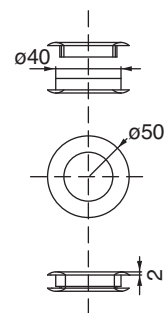

Boutons et
poignées
de porte
*Door knobs
and handles*

SL27