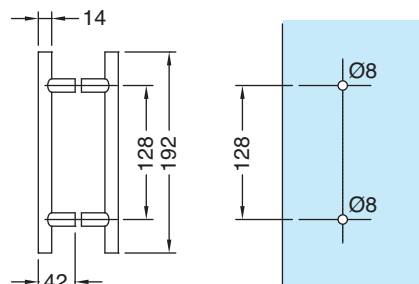

Boutons et poignées de porte
Door knobs and handles

ASSA ABLOY

Boutons et
poignées
de porte
*Door knobs
and handles*

AMT140192.15

Paire de poignées inox brossé Ø 14 mm entraxe 128 mm, longueur totale 192 mm
Pair of stainless steel handles Ø 14 mm, centre distance 128 mm, total length 192 mm

LES + PRODUITS

The + product

Design

Grande qualité
de finitions

Elegant design

High quality finishes

AMT200300.15

Paire de poignées inox brossé Ø 20 mm entraxe 200 mm, longueur totale 300 mm
Pair of stainless steel handles Ø 20 mm, centre distance 200 mm, total length 300 mm

AMT200500.15

Paire de poignées inox brossé Ø 20 mm entraxe 340 mm, longueur totale 500 mm
Pair of stainless steel handles Ø 20 mm, centre distance 340 mm, total length 500 mm

AMT200700.15

Boutons et
poignées
de porte
*Door knobs
and handles*

Paire de poignées inox brossé Ø 20 mm entraxe 540 mm, longueur totale 700 mm
Pair of stainless steel handles Ø 20 mm, centre distance 540 mm, total length 700 mm

AMT201200.15

Paire de poignées inox brossé Ø 20 mm entraxe 1040 mm, longueur totale 1200 mm
Pair of stainless steel handles Ø 20 mm, centre distance 1040 mm, total length 1200 mm