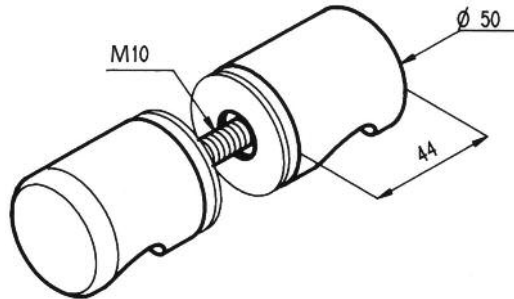

3250.30.0

Chromé mat
Matt chromium

3250.31.0

Effet inox
Stainless steel effect

3250.35.0

3251.**.0

Références / References

Bouton double bombé Ø 50 mm
Pair of knobs 50 mm Ø