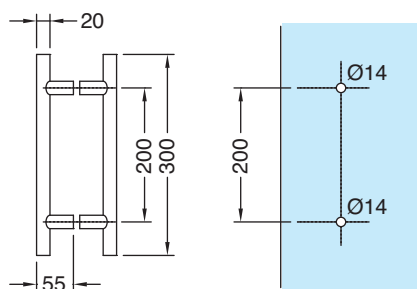

LES + PRODUITS

The + product

Design

Grande qualité
de finitions

Elegant design

High quality finishes

AMT200300.15

Paire de poignées inox brossé Ø 20 mm entraxe 200 mm, longueur totale 300 mm
Pair of stainless steel handles Ø 20 mm, centre distance 200 mm, total length 300 mm

AMT200500.15

Paire de poignées inox brossé Ø 20 mm entraxe 340 mm, longueur totale 500 mm
Pair of stainless steel handles Ø 20 mm, centre distance 340 mm, total length 500 mm

AMT200700.15

Boutons et
poignées
de porte
*Door knobs
and handles*

Paire de poignées inox brossé Ø 20 mm entraxe 540 mm, longueur totale 700 mm
Pair of stainless steel handles Ø 20 mm, centre distance 540 mm, total length 700 mm

AMT201200.15

Paire de poignées inox brossé Ø 20 mm entraxe 1040 mm, longueur totale 1200 mm
Pair of stainless steel handles Ø 20 mm, centre distance 1040 mm, total length 1200 mm

AMT300500.15

Paire de poignées inox brossé Ø 30 mm entraxe 300 mm, longueur totale 500 mm
Pair of stainless steel handles Ø 30 mm, centre distance 300 mm, total length 500 mm

C600PG22

C600PG30

C601PG22

C601PG30