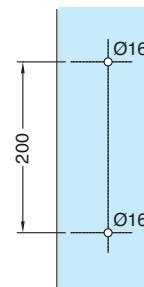

1653.**.0

Aluminium anodisé Argent satiné
Satin anodised alu. silver

1653.10.0

Références / References

Paire de poignées aileron entraxe 200 mm lg 250 mm
Pair of flat handles centre distance 200 mm, length 250 mm

- Pose verticale ou horizontale
- Livré avec accessoires de pose pour porte en verre ou aluminium
- Vertical or horizontal fixing
- Supplied with accessories for fixing on glass or aluminium doors

1654.**.0